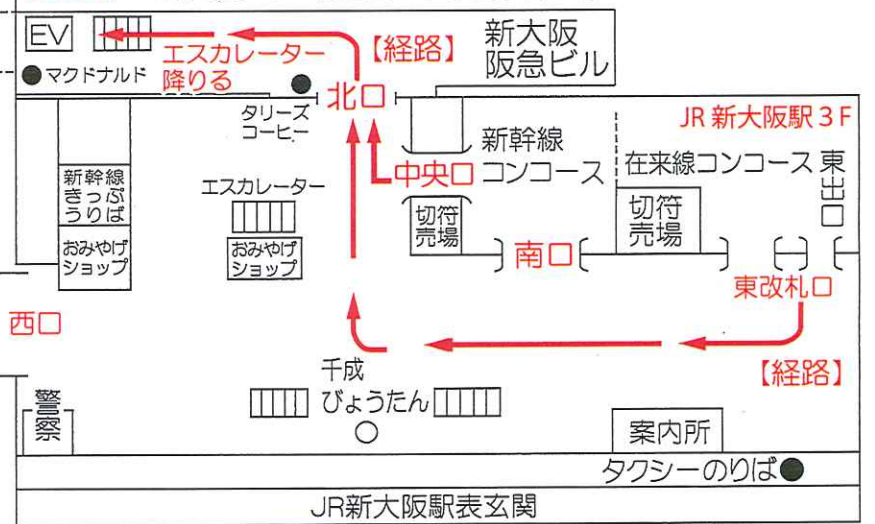

◆新大阪駅(3F)から徒歩による道順◆

◎新幹線・在来線をご利用の場合【経路】

[新幹線より]中央口を出て右折し北口へ向かう。

[在来線より]東改札口を出て右へ約150m直進し右折、そのまま直進して北口へ向かう。

[北口より]北口を出て左折。エスカレーターを2階に降りて、大阪メトロ御堂筋線連絡通路を通り④番出口より、矢印にそってお越してください。

※北口より徒歩約5分

※エスカレーター左側通路を直進、突き当たりのマグドナルド右手に3階から1階まで降りるエレベーターがございます。

※大阪メトロ新大阪駅 北改札を出て右斜め前にエレベーターがございます。

◎大阪メトロ御堂筋線をご利用の場合

④⑤の階段より④番出口を出て矢印にそってお越してください。

※梅田方面からは、最前部。千里中央からは、最後部の車両が便利です。

※大阪メトロ④番出口より徒歩約4分

【経路】

◆新大阪駅(2F)の順路◆

ホテルメルパルク OSAKA