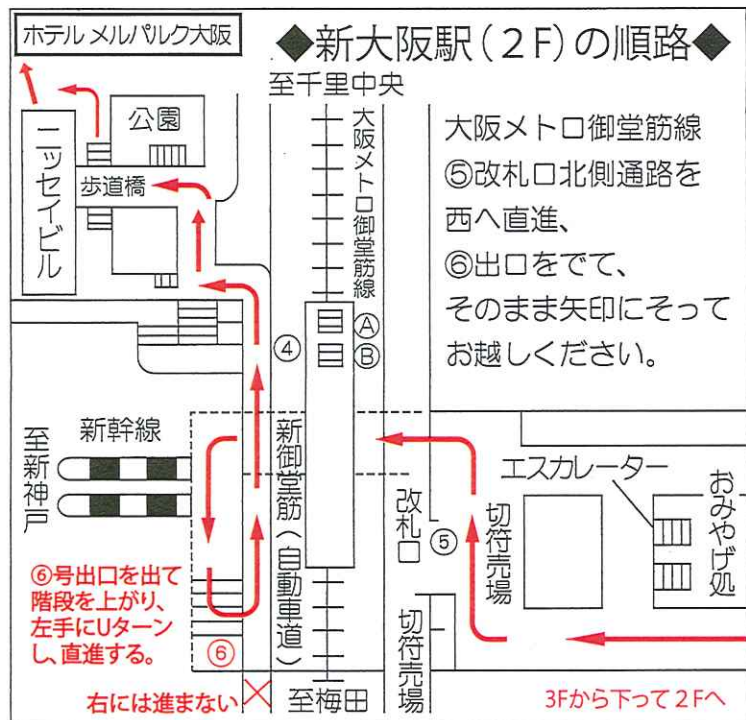

◆新大阪駅(3F)から徒歩による道順◆

◎新幹線・在来線をご利用の場合【経路】

[新幹線より]中央口を出て右折し北口へ向かう。

[在来線より]東改札口を出て右へ約150m直進し右折、そのまま直進して北口へ向かう。

[北口より]北口を出て左折。エスカレーターを2階に降りて、大阪メトロ御堂筋線連絡通路を通り④番出口より、矢印にそってお越してください。

※北口より徒歩約5分

※エスカレーター左側通路を直進、突き当たりのマグドナルド右手に3階から1階まで降りるエレベーターがございます。

※大阪メトロ新大阪駅 北改札を出て右斜め前にエレベーターがございます。

◎大阪メトロ御堂筋線をご利用の場合

④⑤の階段より④番出口を出て矢印にそってお越してください。

※梅田方面からは、最前部。千里中央からは、最後部の車両が便利です。

※大阪メトロ④番出口より徒歩約4分

【経路】

◆新大阪駅(2F)の順路◆

ホテルメルパルク OSAKA