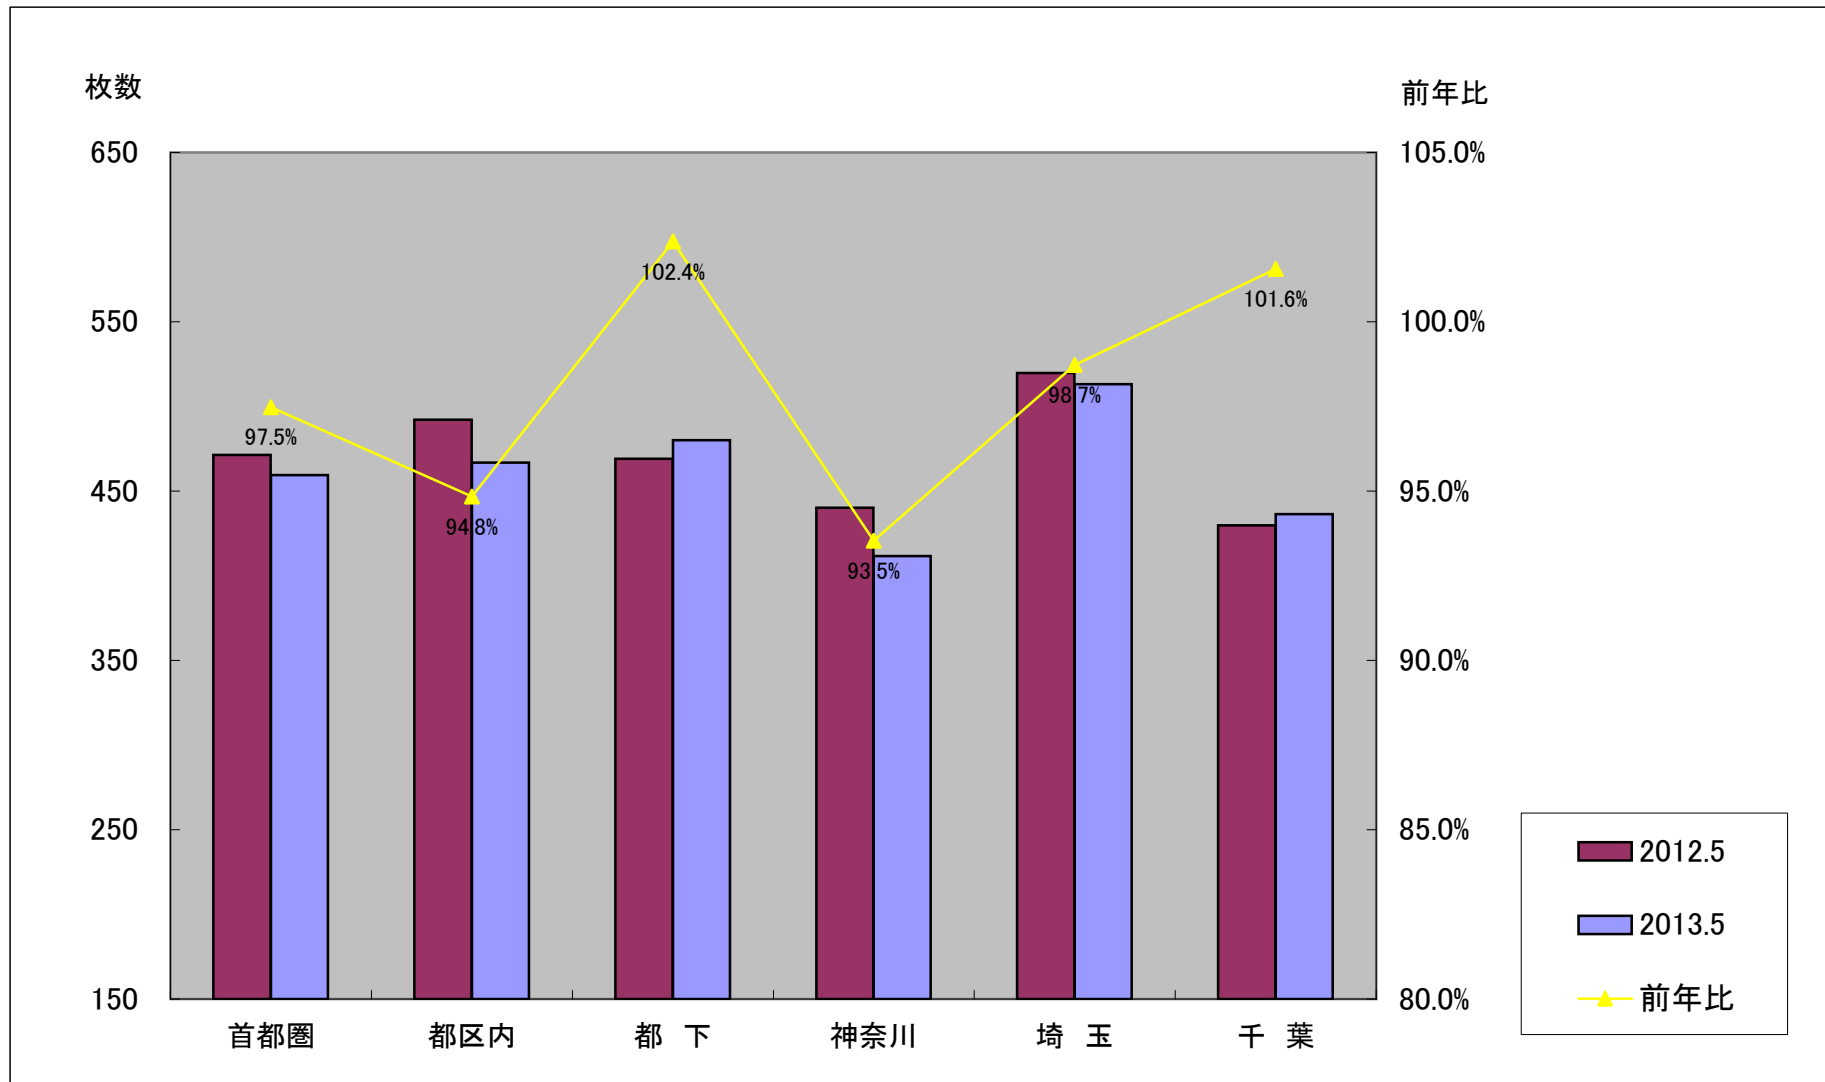

# 首都圏の地区別折込広告出稿データ枚数表

年・月	首都圏	都区内	都下	神奈川	埼玉	千葉
2012.5	471.4	492.2	469.0	440.1	519.8	429.7
2013.5	459.5	466.8	480.1	411.6	513.1	436.4
前年比	97.5%	94.8%	102.4%	93.5%	98.7%	101.6%

**発行日** 2013年6月17日

**制作・発行** 一般社団法人 **日本新聞折込広告業協会**