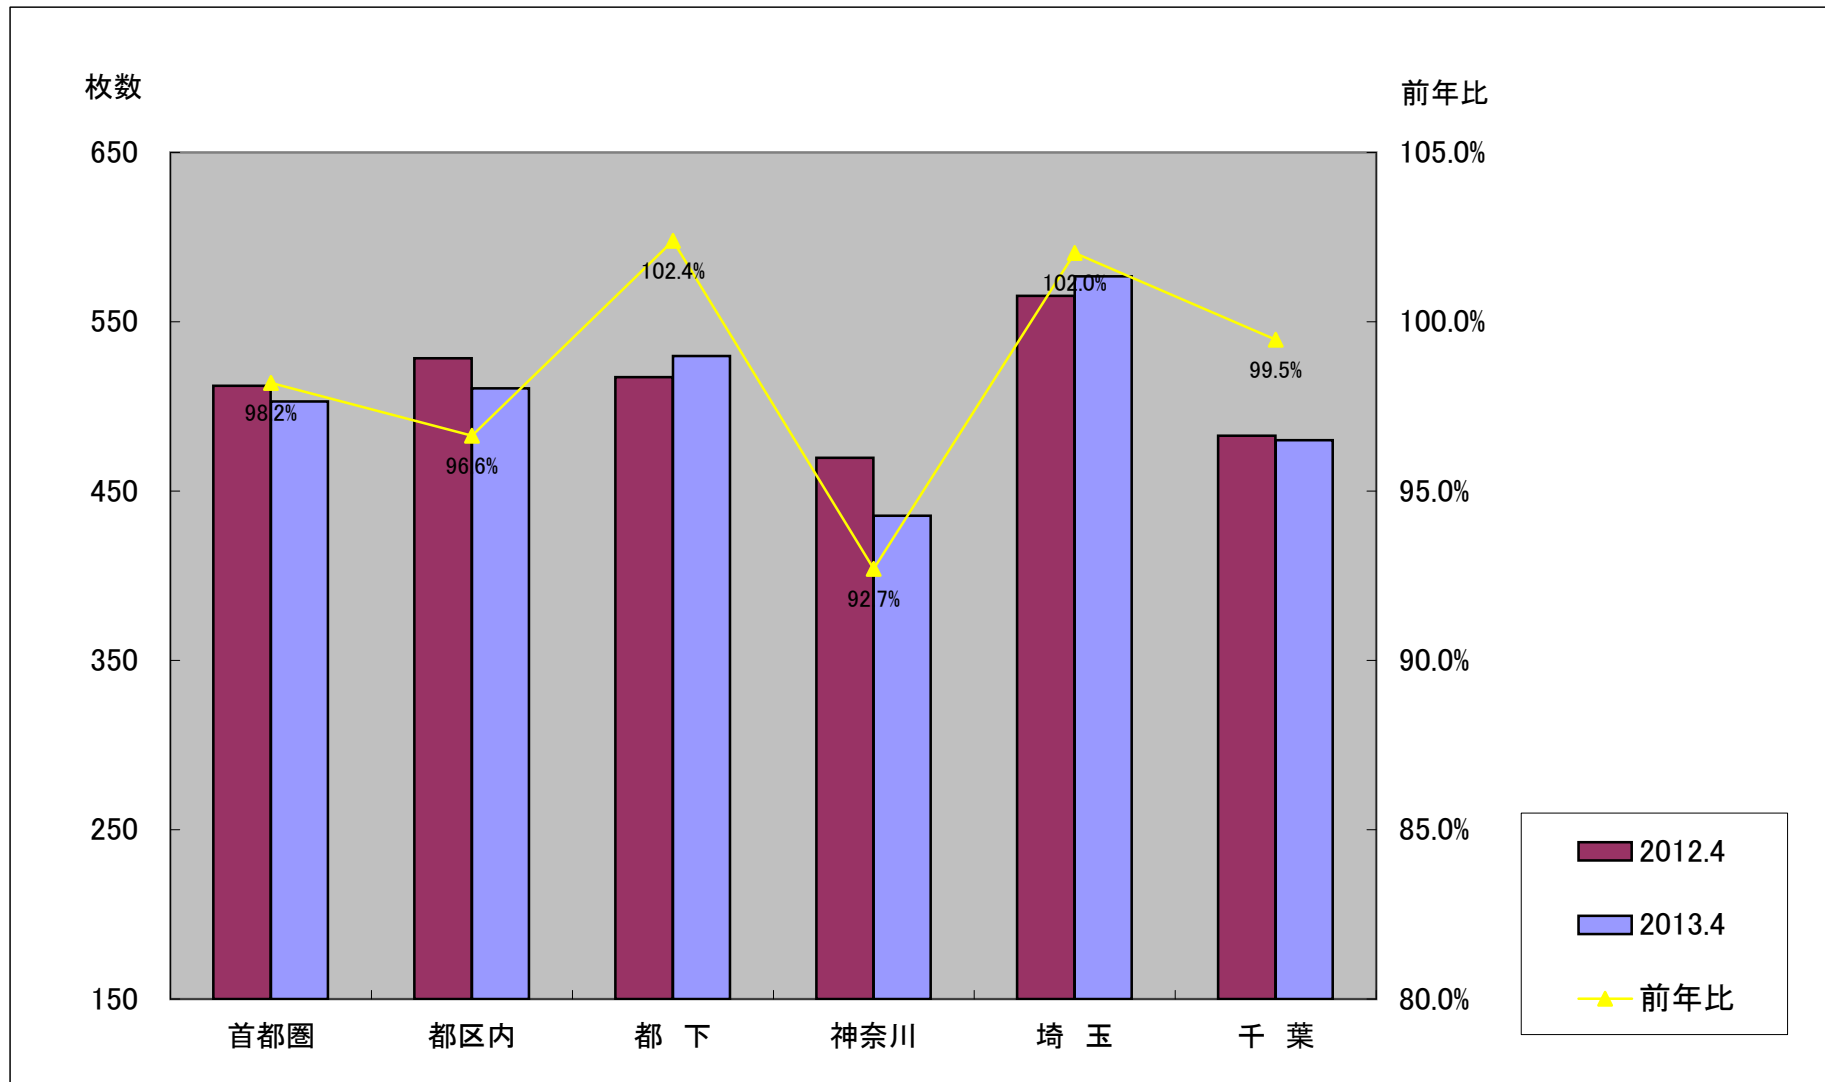

首都圏月間折込広告調査REPORT

2013年4月 〈速報版〉

J-NOA
Japan Newspaper Orikami Advertising Agencies Association

首都圏の地区別折込広告出稿データ枚数表

年・月	首都圏	都区内	都下	神奈川	埼玉	千葉
2012.4	512.3	528.4	517.4	469.7	565.4	482.7
2013.4	503.0	510.6	529.8	435.5	576.9	480.1
前年比	98.2%	96.6%	102.4%	92.7%	102.0%	99.5%