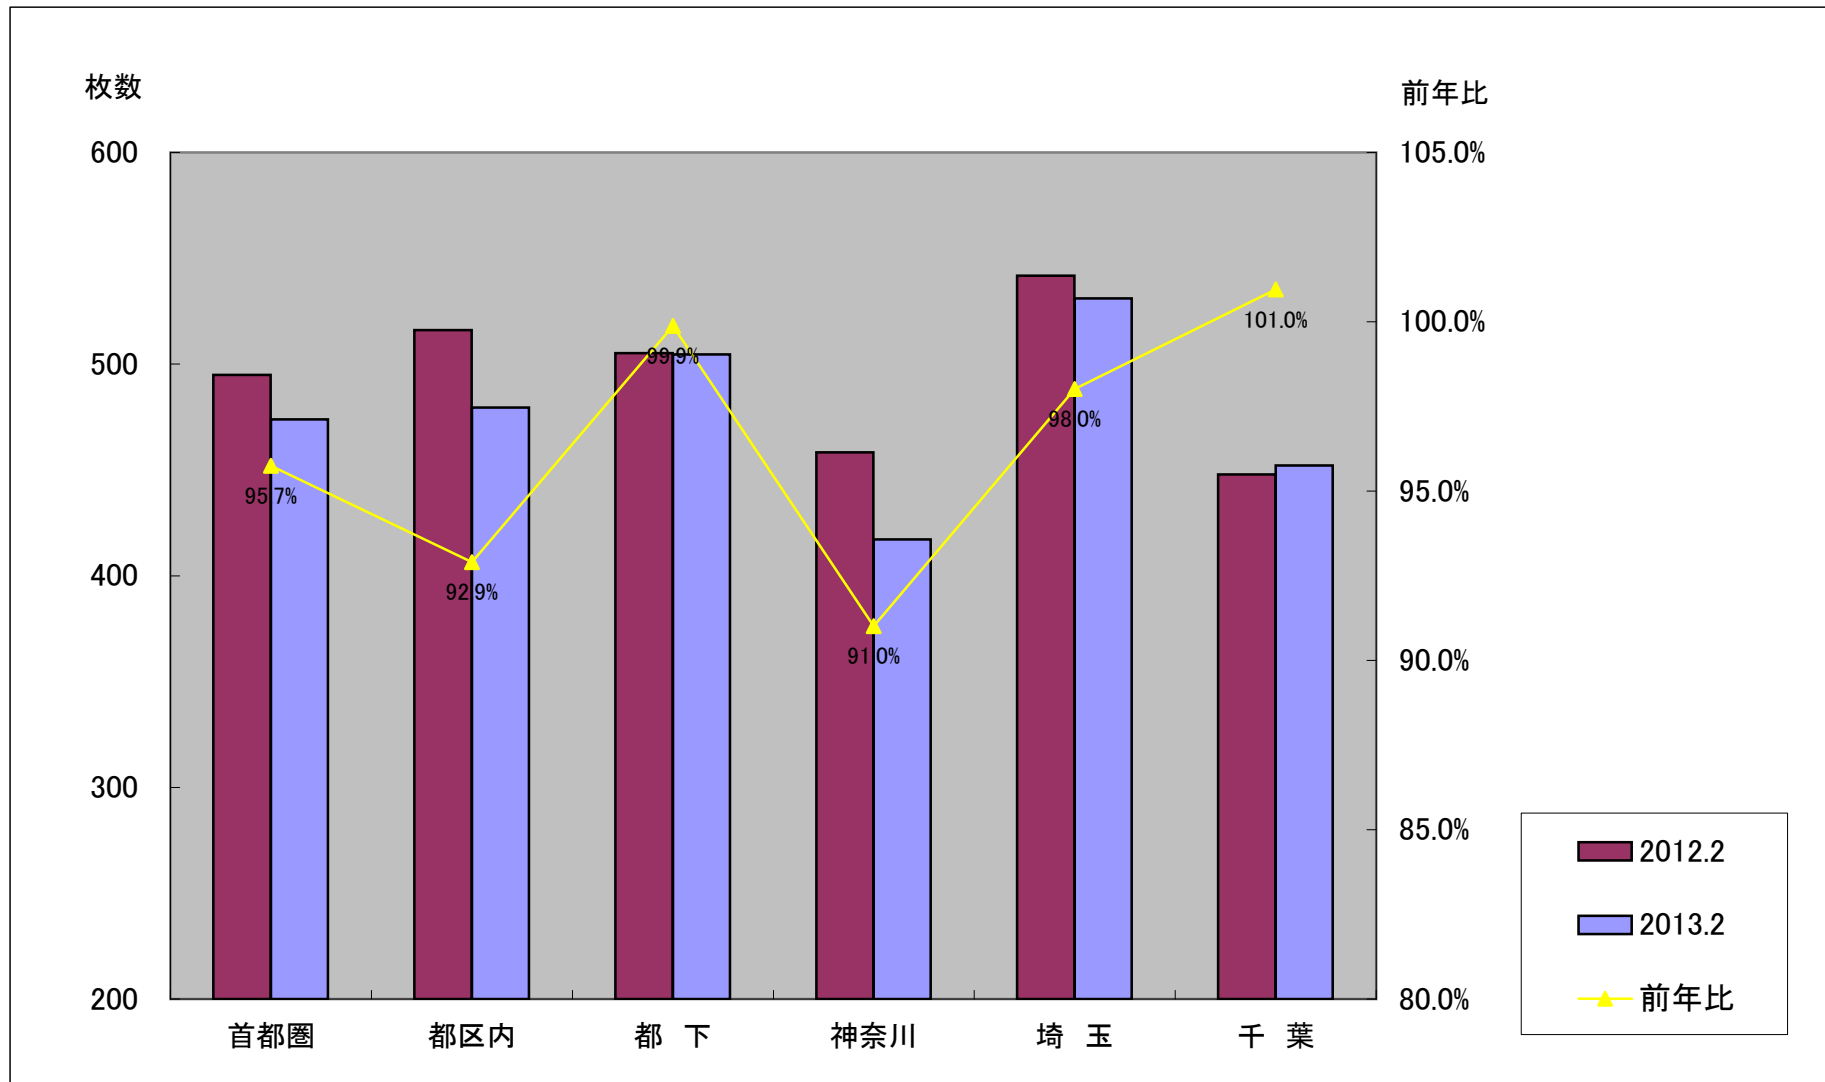

# 首都圏の地区別折込広告出稿データ枚数表

年・月	首都圏	都区内	都下	神奈川	埼玉	千葉
2012.2	494.9	516.1	505.1	458.3	541.8	447.9
2013.2	473.8	479.5	504.5	417.1	531.0	452.1
前年比	95.7%	92.9%	99.9%	91.0%	98.0%	101.0%

**発行日** 2013年3月15日

**制作・発行** 一般社団法人 **日本新聞折込広告業協会**