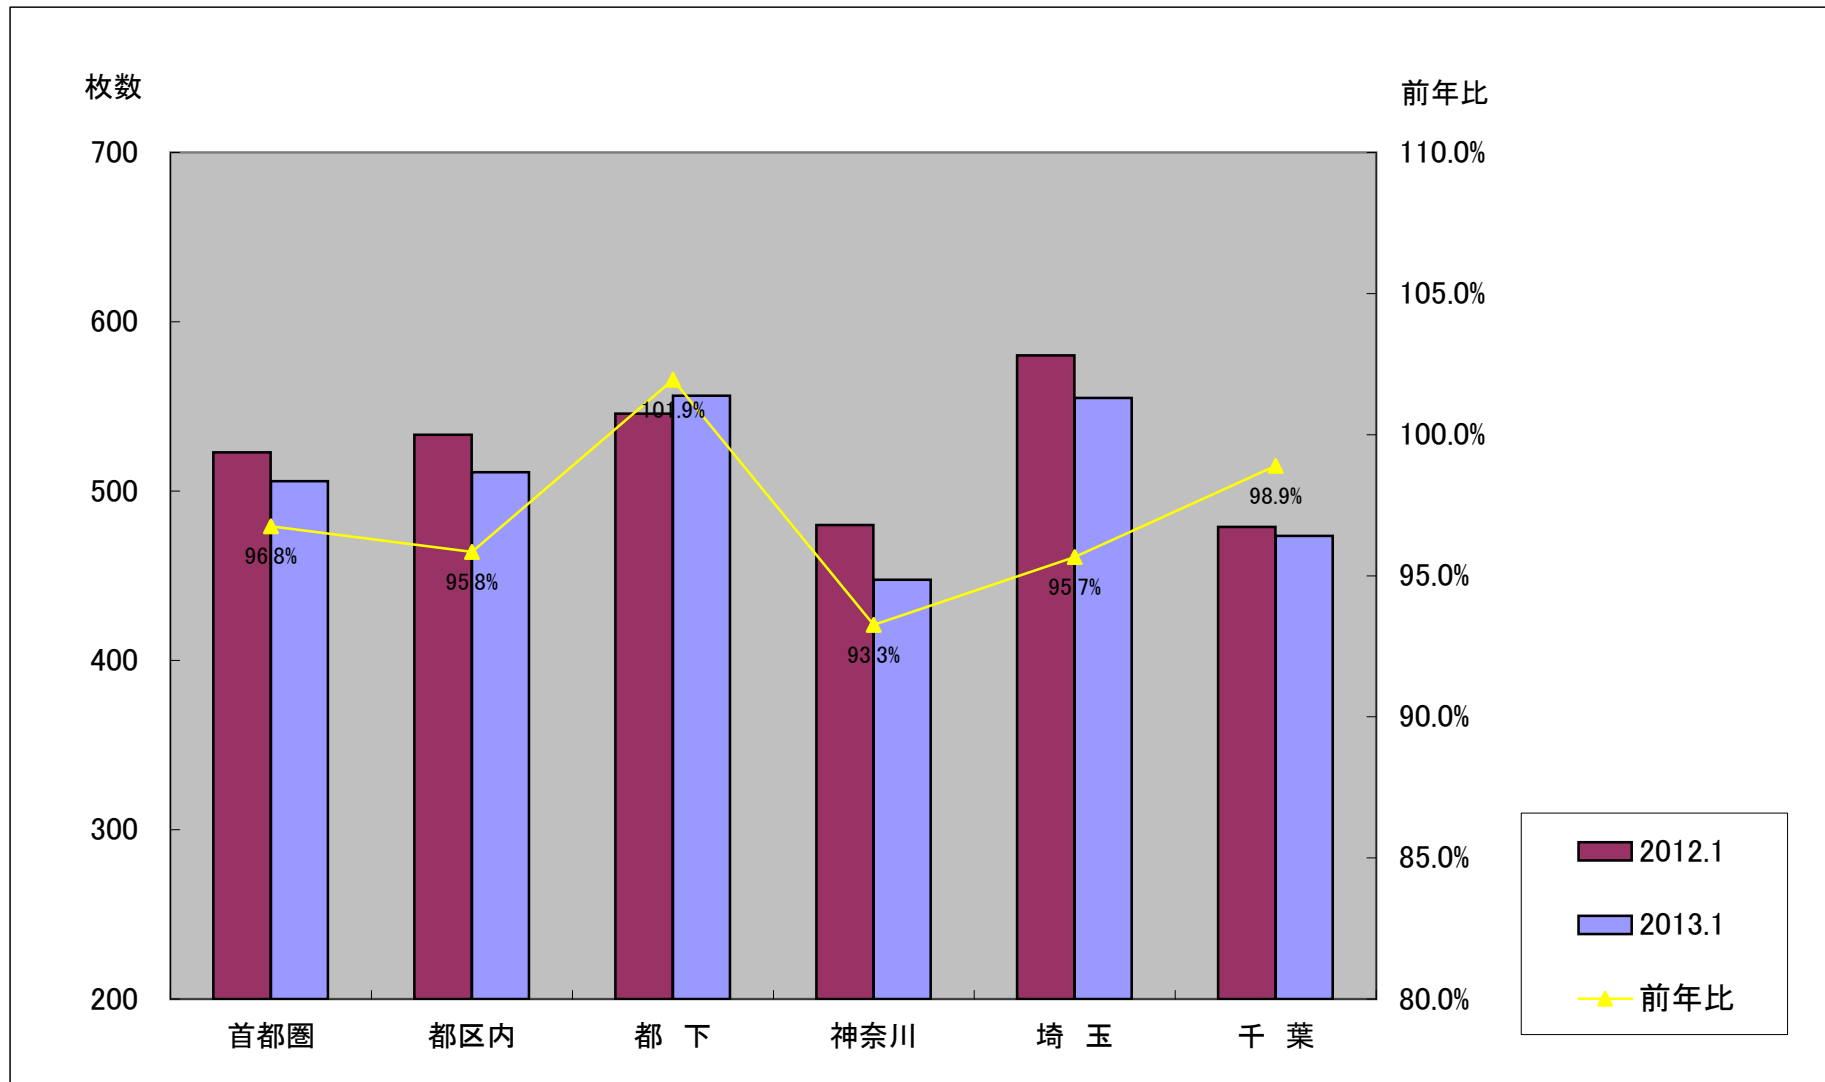

首都圏月間折込広告調査REPORT

2013年1月 〈速報版〉

J-NOA
Japan Newspaper Orikami Advertising Agencies Association

首都圏の地区別折込広告出稿データ枚数表

年・月	首都圏	都区内	都下	神奈川	埼玉	千葉
2012.1	522.8	533.3	545.8	480.0	580.1	478.9
2013.1	505.9	511.2	556.4	447.6	555.0	473.6
前年比	96.8%	95.8%	101.9%	93.3%	95.7%	98.9%