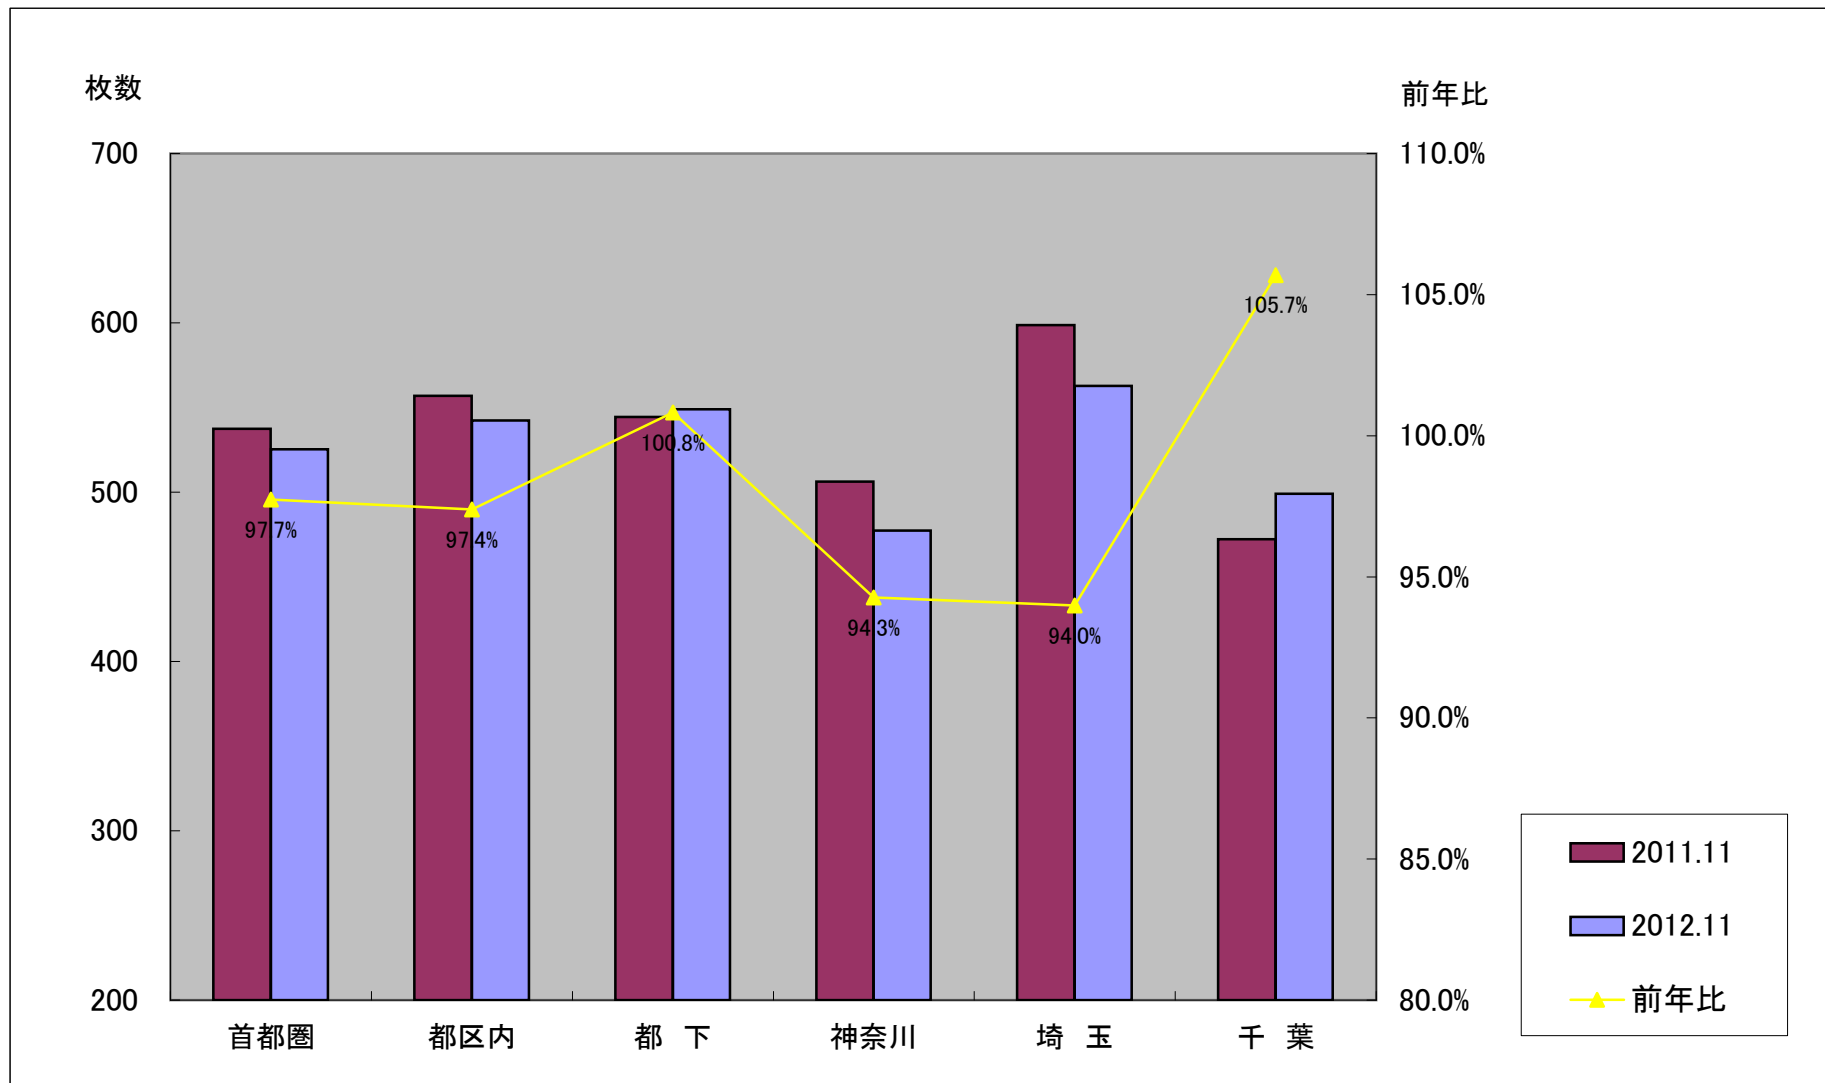

首都圏月間折込広告調査REPORT

2012年11月 〈速報版〉

J-NOA
Japan Newspaper Orikami Advertising Agencies Association

首都圏の地区別折込広告出稿データ枚数表

年・月	首都圏	都区内	都下	神奈川	埼玉	千葉
2011.11	537.4	556.8	544.5	506.3	598.8	472.1
2012.11	525.3	542.3	549.0	477.3	562.8	499.0
前年比	97.7%	97.4%	100.8%	94.3%	94.0%	105.7%