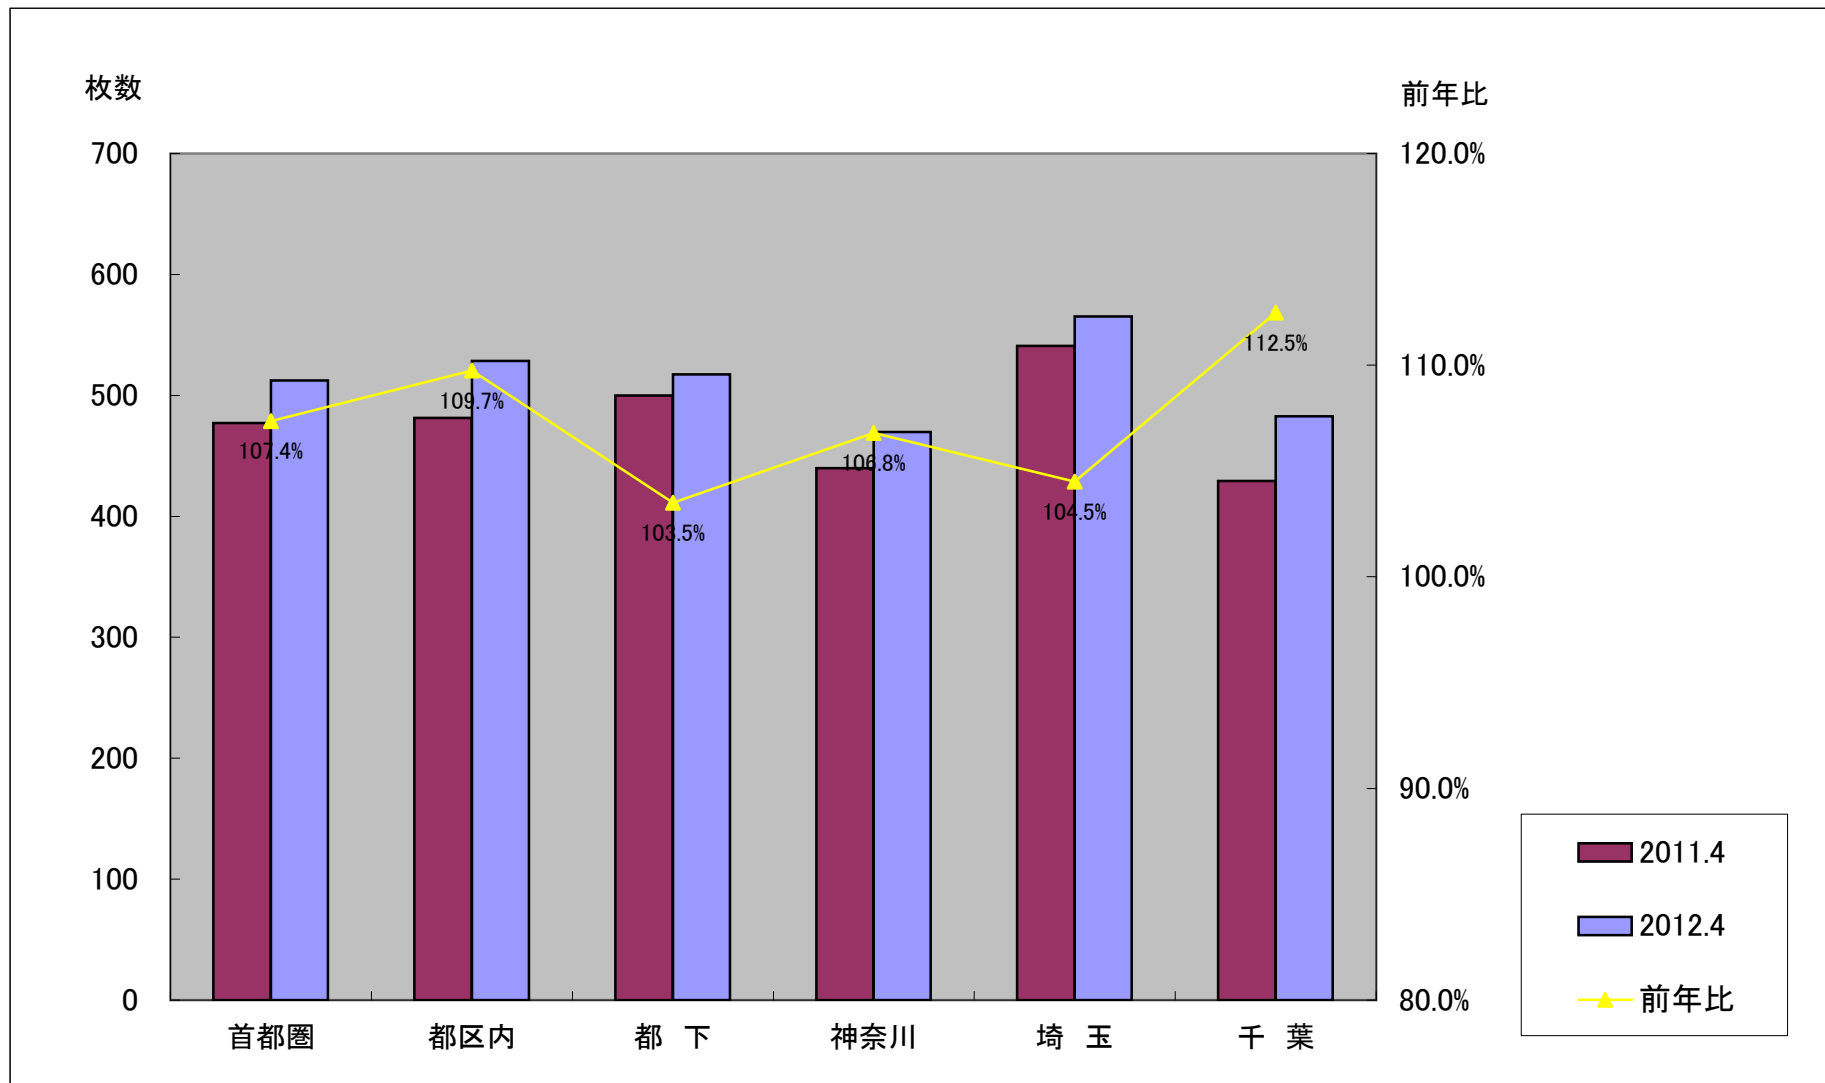

首都圏月間折込広告調査REPORT

2012年4月 〈速報版〉

J-NOA
Japan Newspaper Orikami Advertising Agencies Association

首都圏の地区別折込広告出稿データ枚数表

年・月	首都圏	都区内	都下	神奈川	埼玉	千葉
2011.4	477.2	481.5	499.9	439.8	541.0	429.1
2012.4	512.3	528.4	517.4	469.7	565.4	482.7
前年比	107.4%	109.7%	103.5%	106.8%	104.5%	112.5%