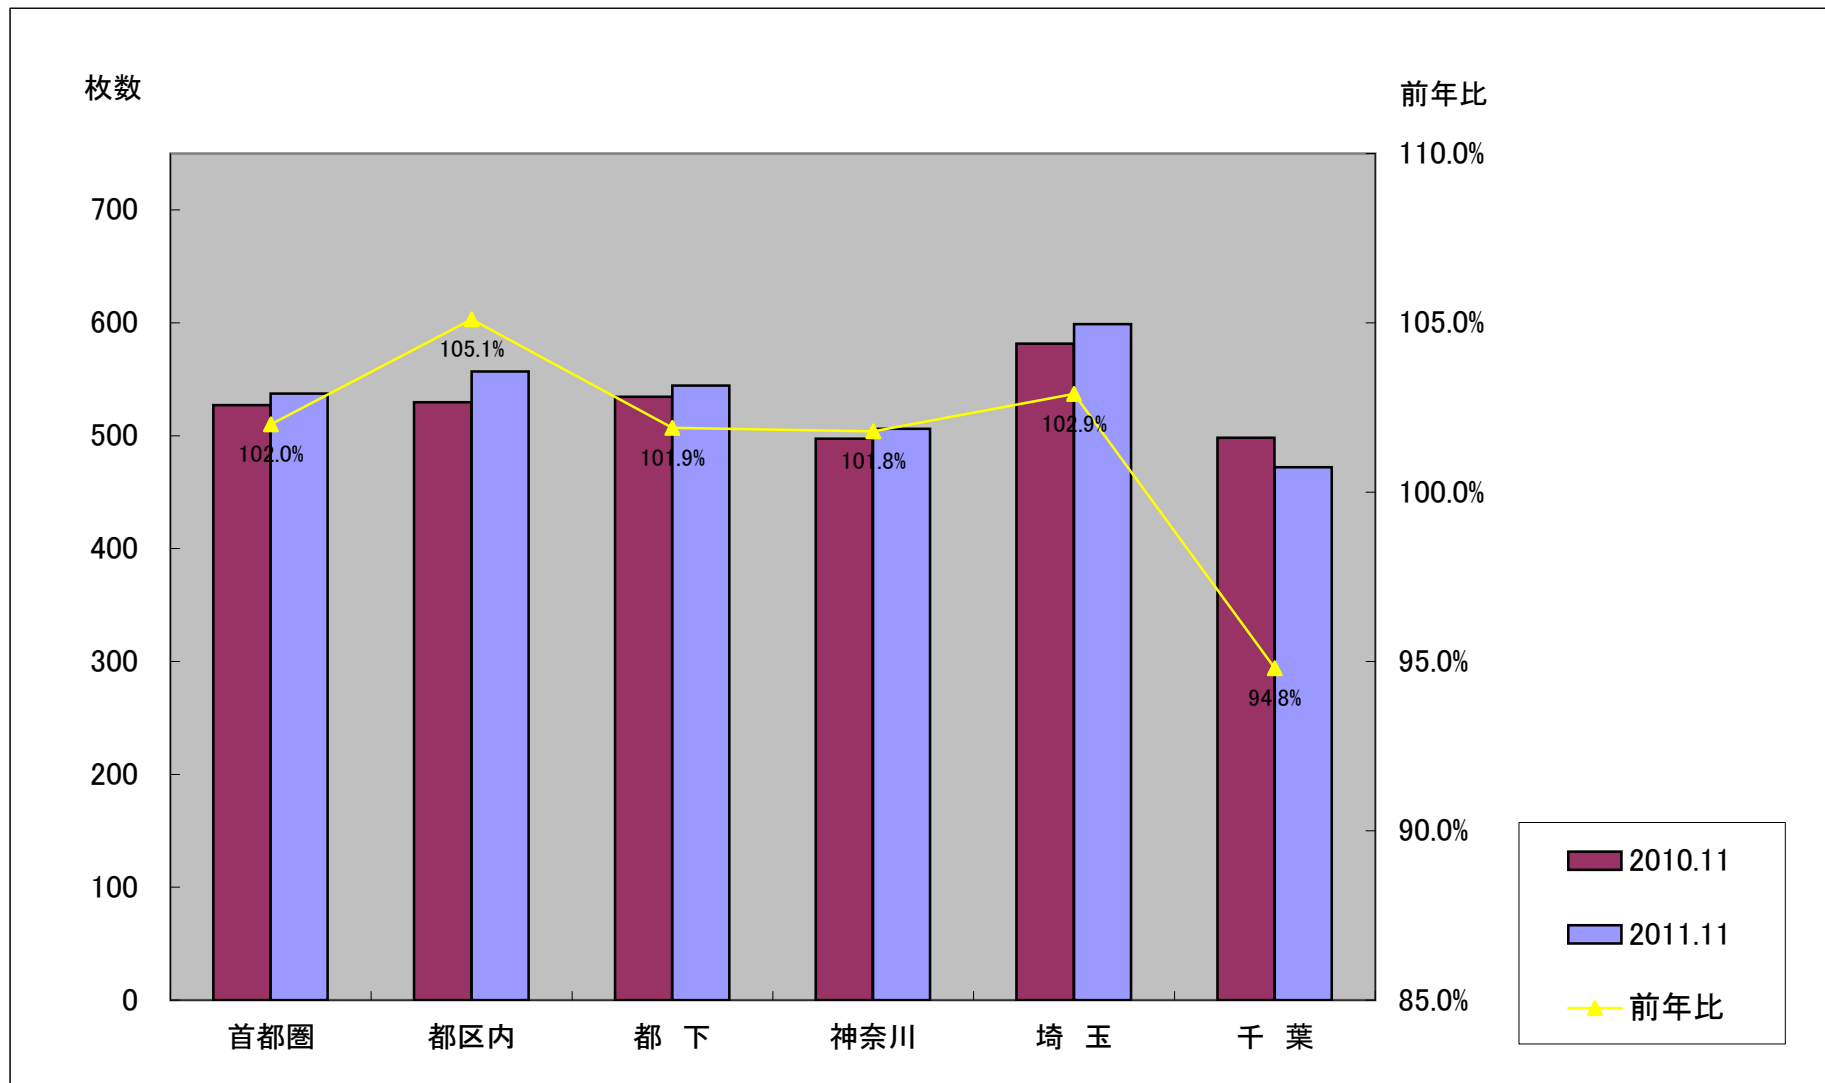

首都圏月間折込広告調査REPORT

2011年11月 〈速報版〉

J-NOA
Japan Newspaper Orikami Advertising Agencies Association

首都圏の地区別折込広告出稿データ枚数表

年・月	首都圏	都区内	都下	神奈川	埼玉	千葉
2010.11	527.1	529.7	534.4	497.4	581.6	498.3
2011.11	537.4	556.8	544.5	506.3	598.8	472.1
前年比	102.0%	105.1%	101.9%	101.8%	102.9%	94.8%