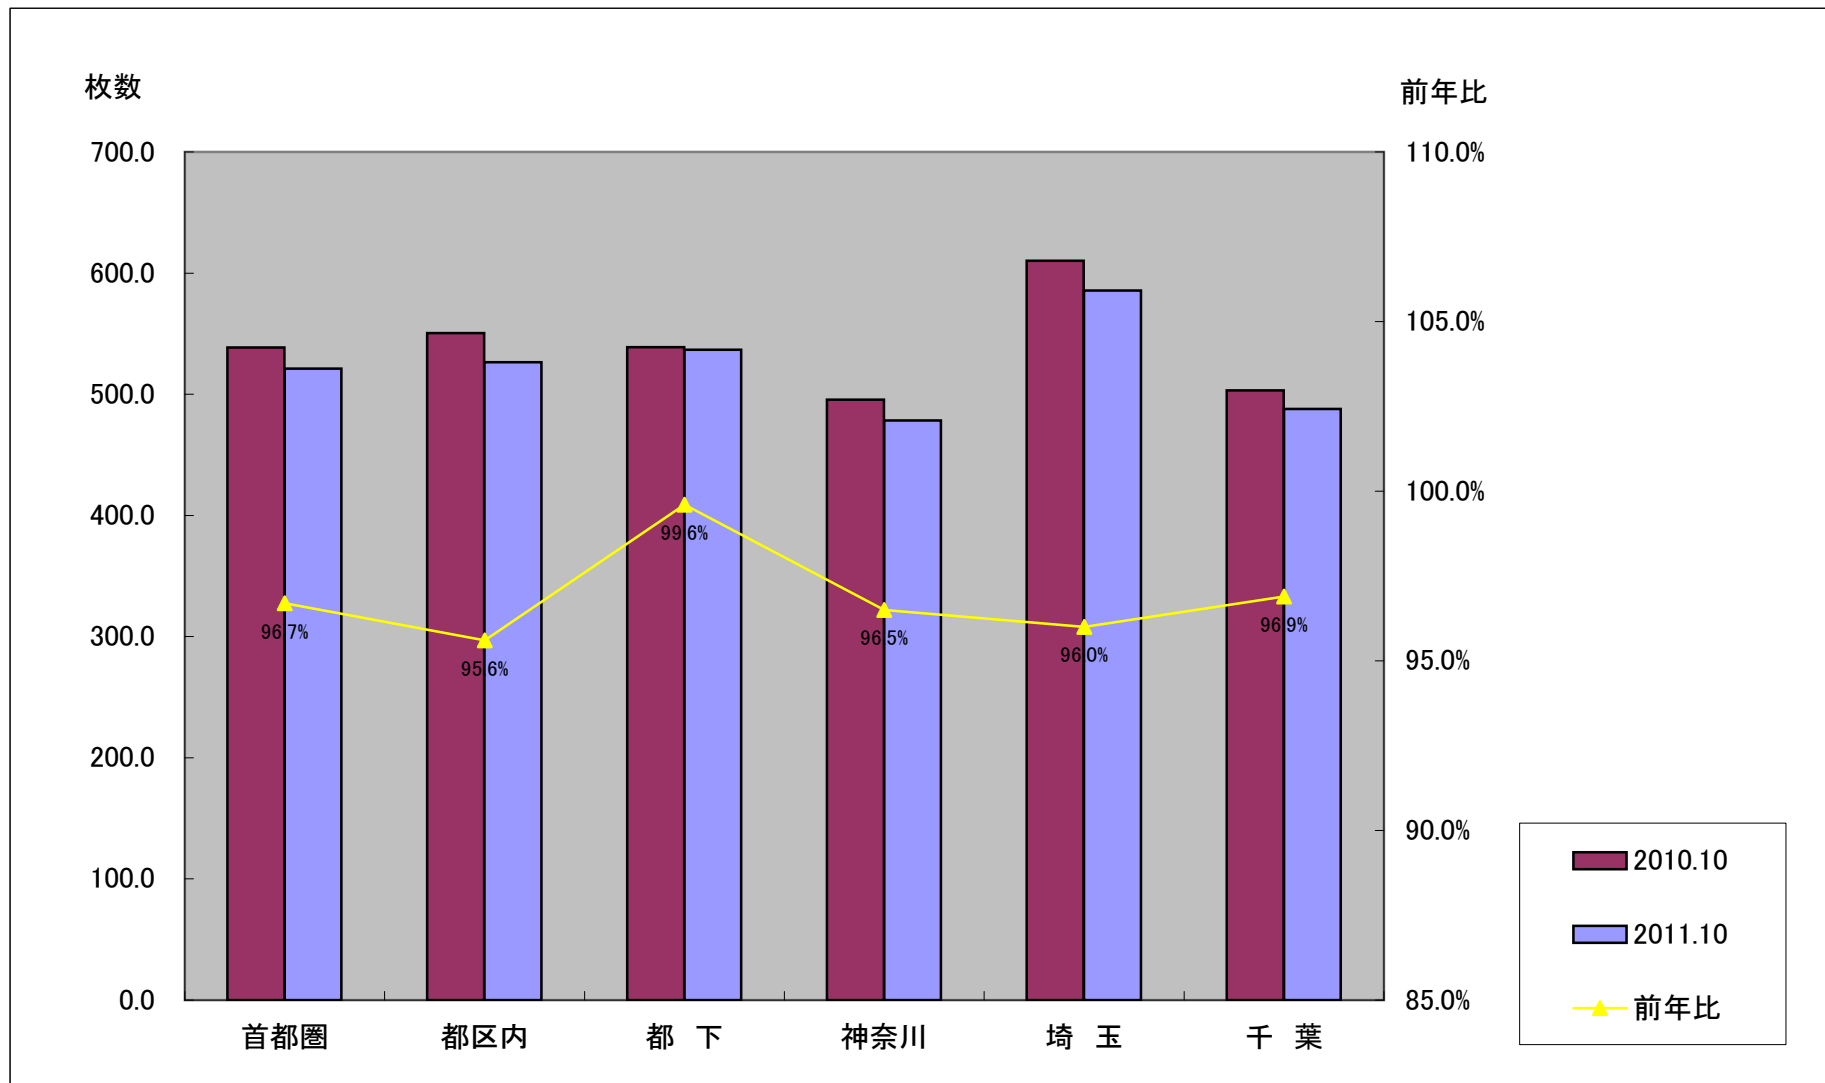

# 首都圏の地区別折込広告出稿データ枚数表

年・月	首都圏	都区内	都下	神奈川	埼玉	千葉
2010.10	538.7	550.4	538.8	495.5	610.1	503.3
2011.10	521.2	526.4	536.8	478.3	585.5	487.9
前年比	96.7%	95.6%	99.6%	96.5%	96.0%	96.9%

**発行日** 2011年11月15日

**制作・発行** 一般社団法人 **日本新聞折込広告業協会**