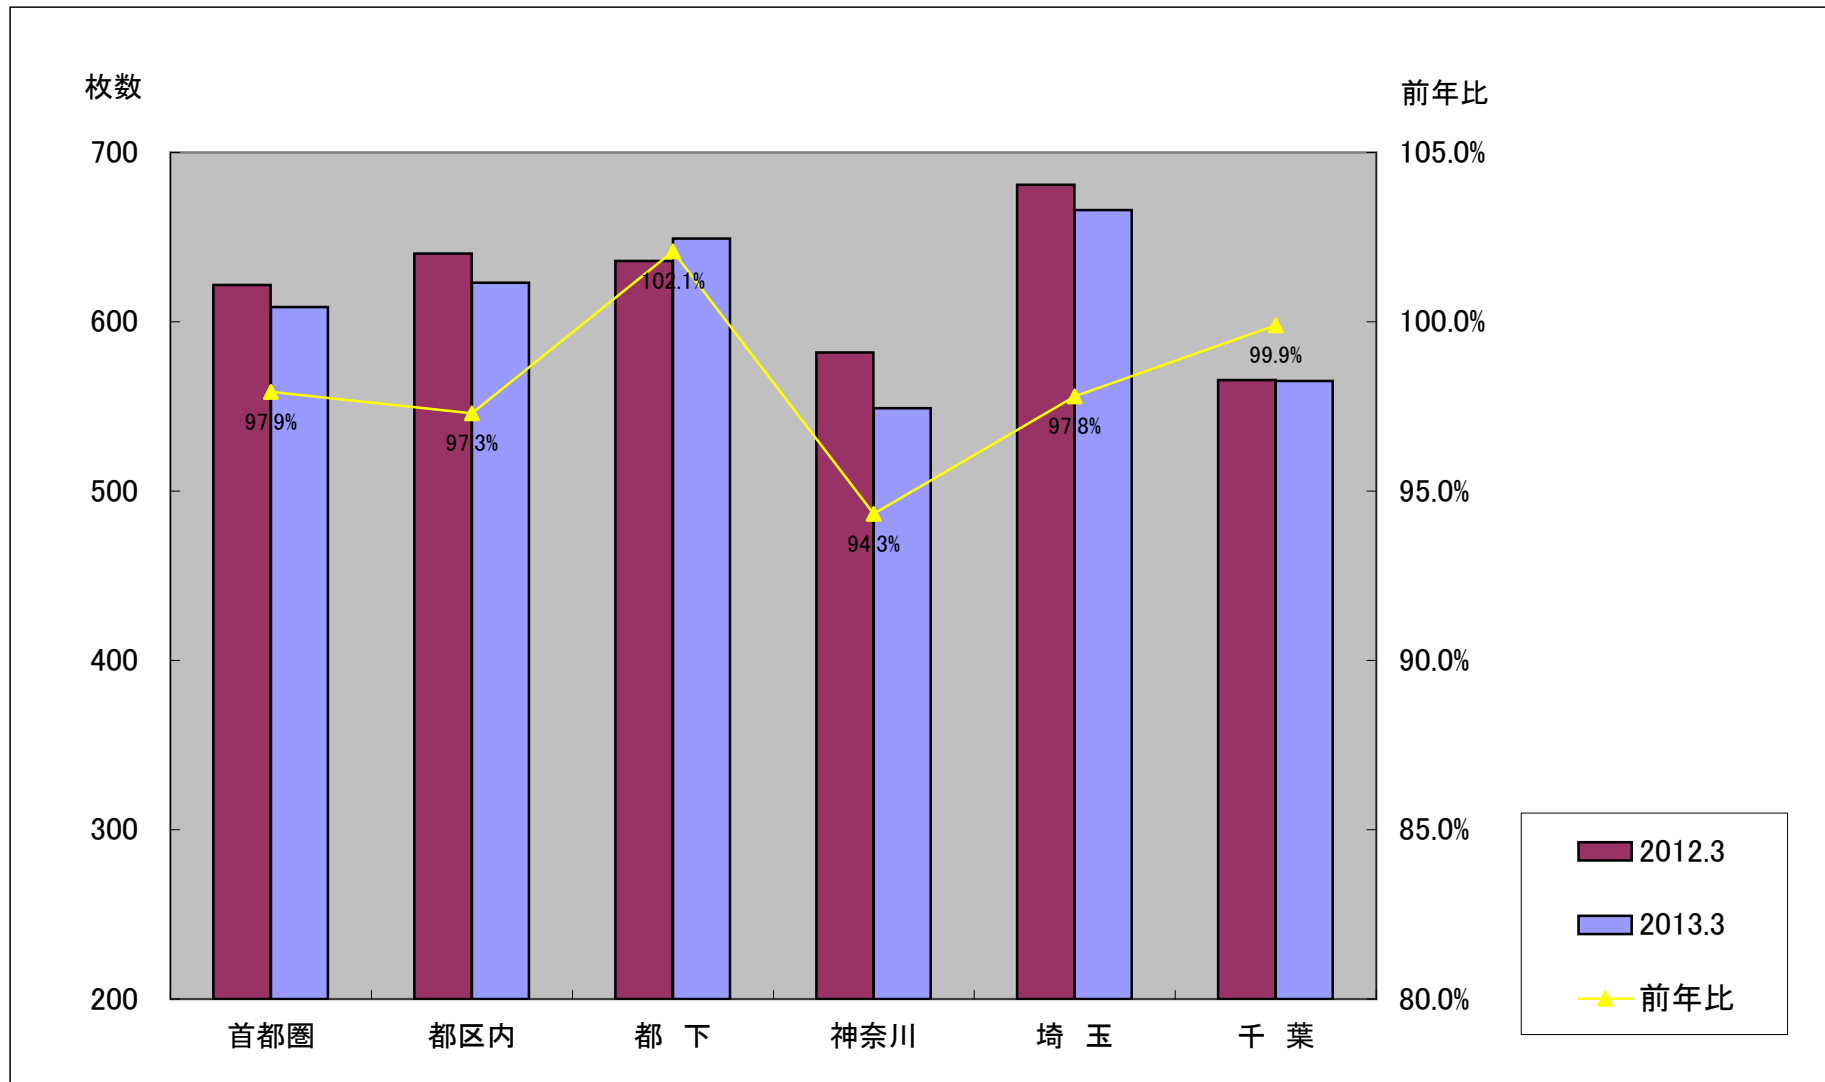

首都圏月間折込広告調査REPORT

2013年3月 〈速報版〉

J-NOA
Japan Newspaper Orikami Advertising Agencies Association

首都圏の地区別折込広告出稿データ枚数表

年・月	首都圏	都区内	都下	神奈川	埼玉	千葉
2012.3	621.7	640.3	635.9	581.9	681.0	565.6
2013.3	608.8	623.0	649.1	548.9	666.0	565.0
前年比	97.9%	97.3%	102.1%	94.3%	97.8%	99.9%