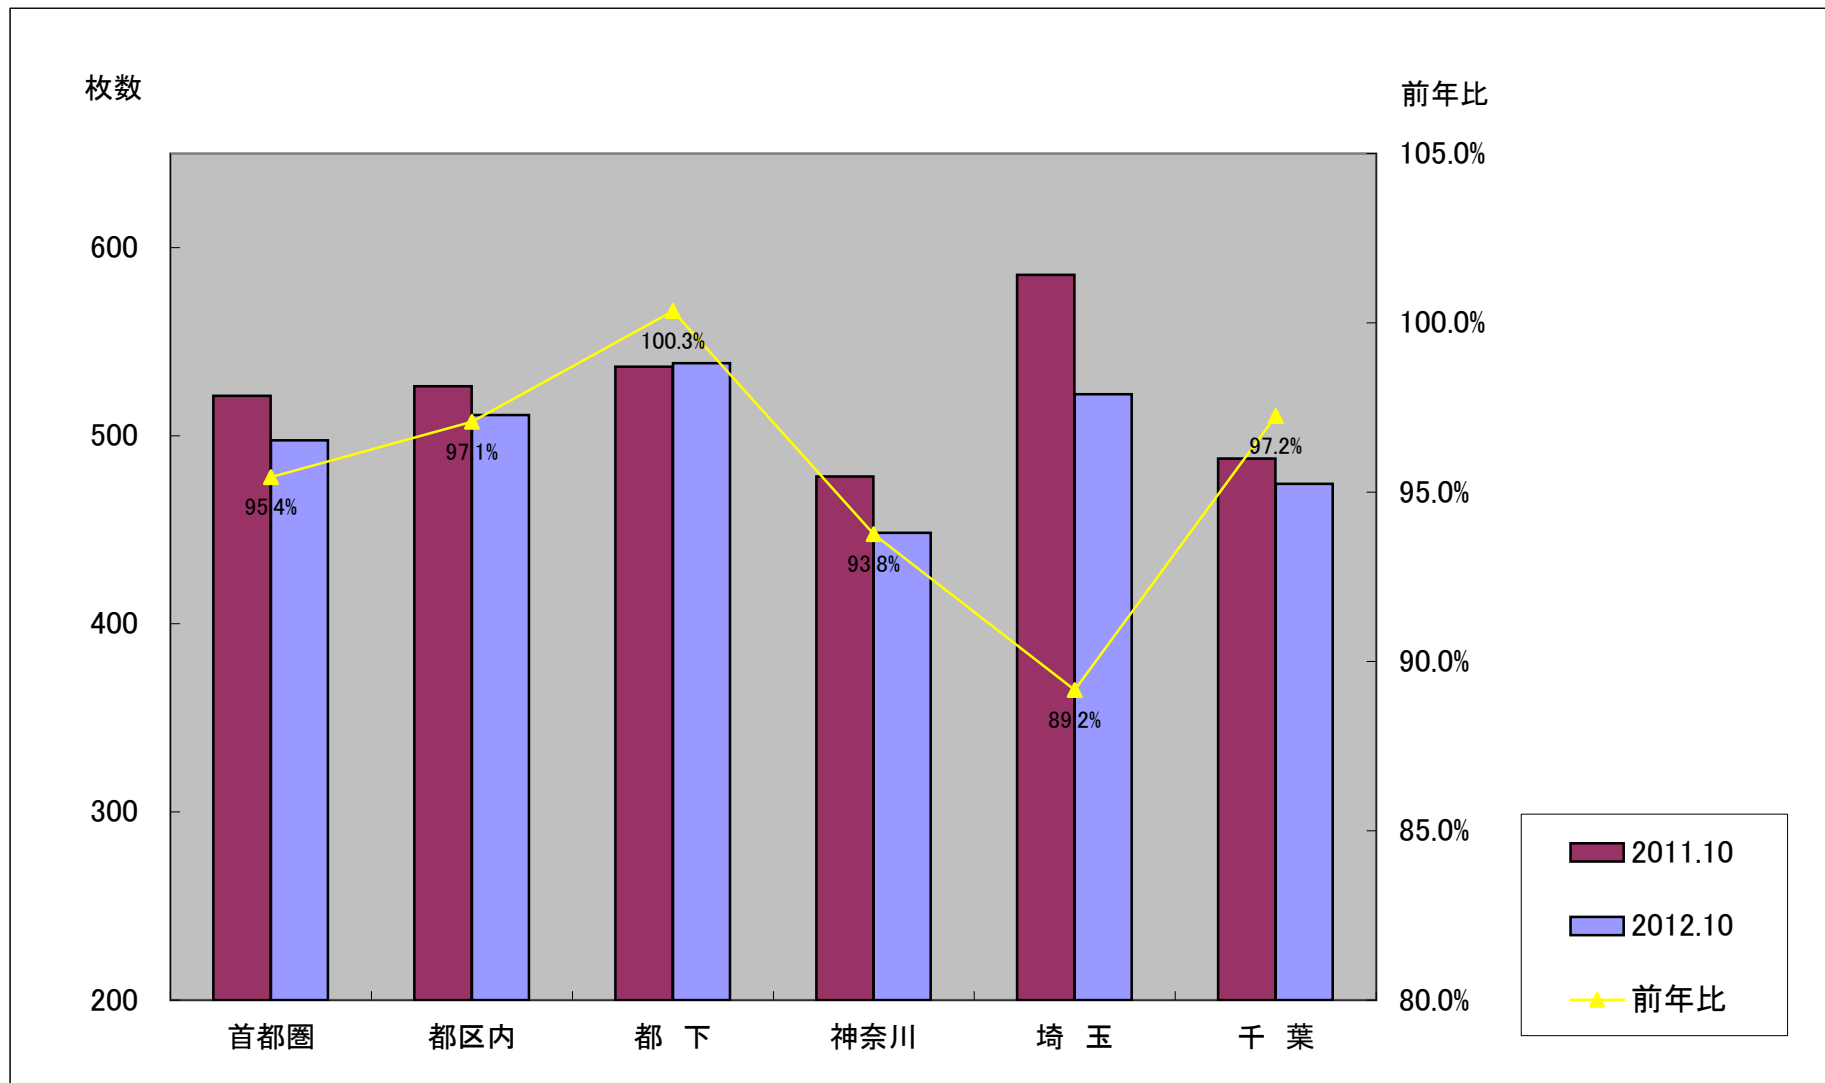

首都圏月間折込広告調査REPORT

2012年10月 〈速報版〉

J-NOA
Japan Newspaper Orikami Advertising Agencies Association

首都圏の地区別折込広告出稿データ枚数表

年・月	首都圏	都区内	都下	神奈川	埼玉	千葉
2011.10	521.2	526.4	536.8	478.3	585.5	487.9
2012.10	497.5	511.0	538.6	448.5	522.0	474.4
前年比	95.4%	97.1%	100.3%	93.8%	89.2%	97.2%