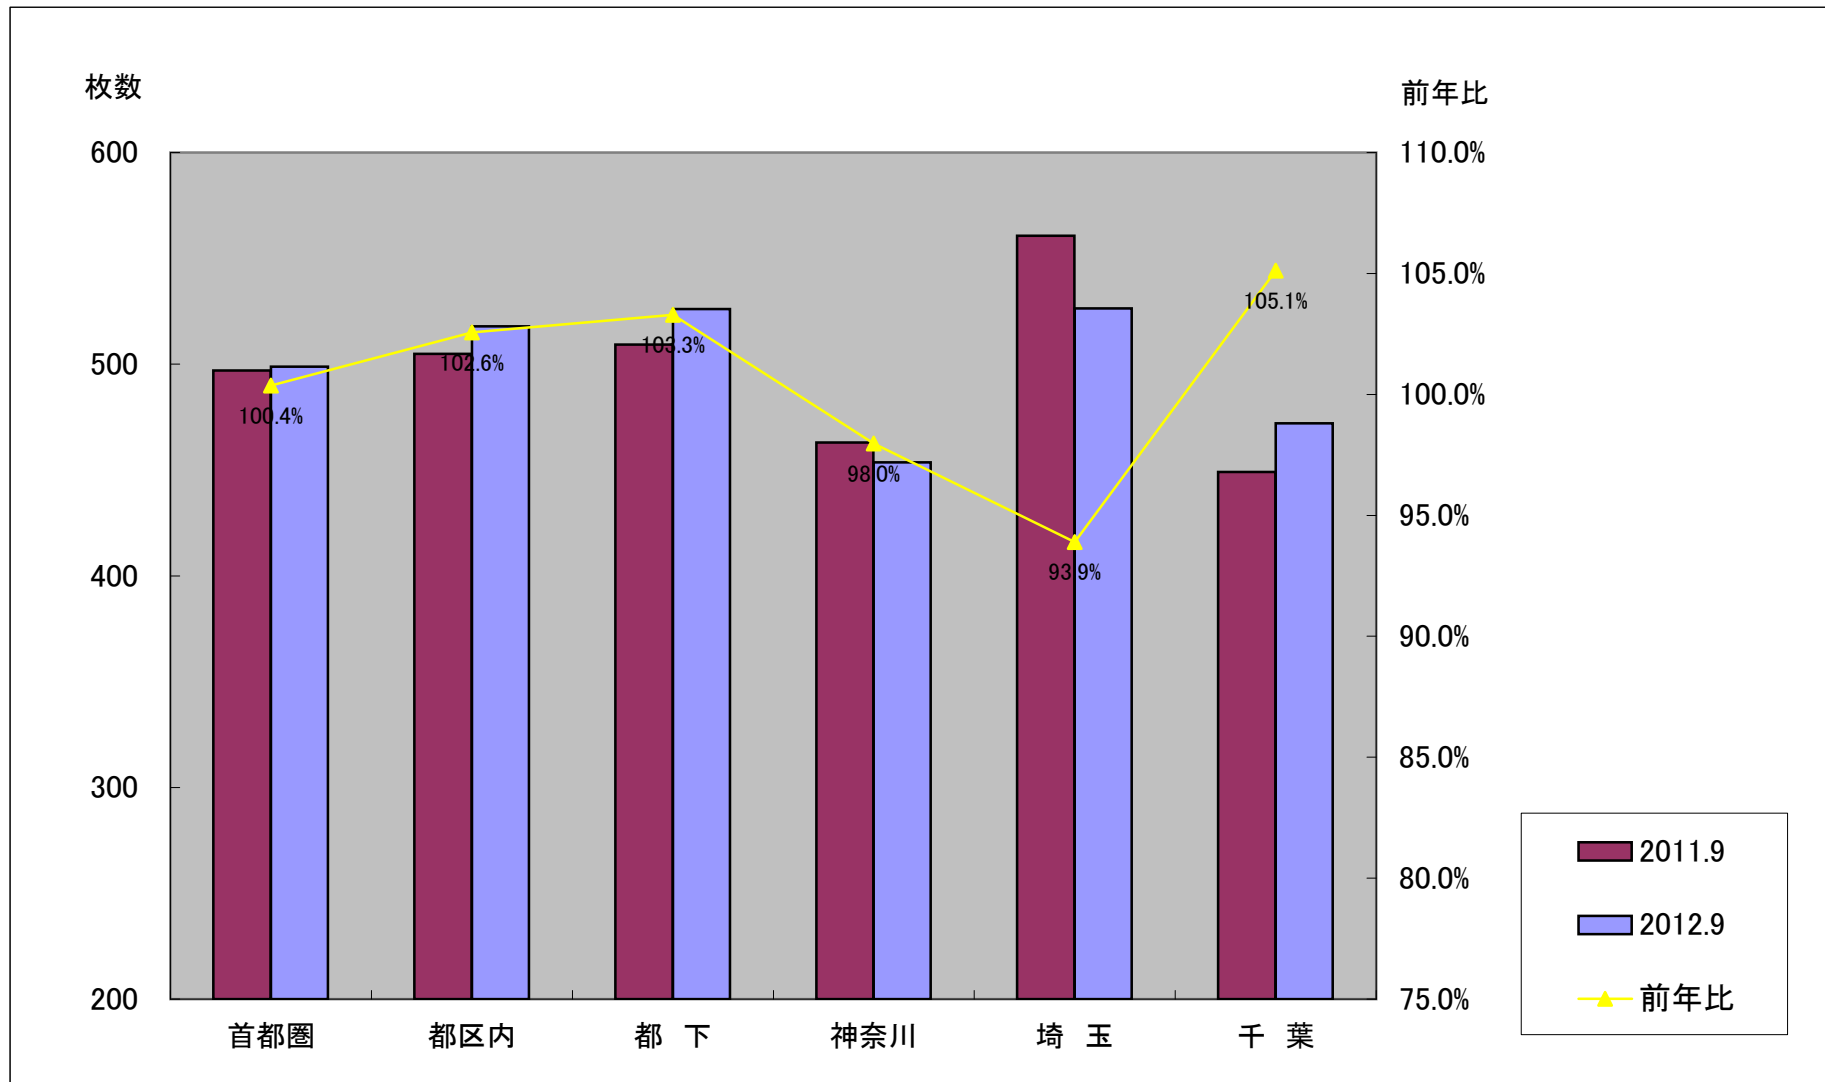

首都圏月間折込広告調査REPORT

2012年9月 〈速報版〉

J-NOA
Japan Newspaper Orikami Advertising Agencies Association

首都圏の地区別折込広告出稿データ枚数表

年・月	首都圏	都区内	都下	神奈川	埼玉	千葉
2011.9	497.0	504.9	509.3	463.0	560.6	449.0
2012.9	498.8	517.8	526.0	453.6	526.4	472.0
前年比	100.4%	102.6%	103.3%	98.0%	93.9%	105.1%