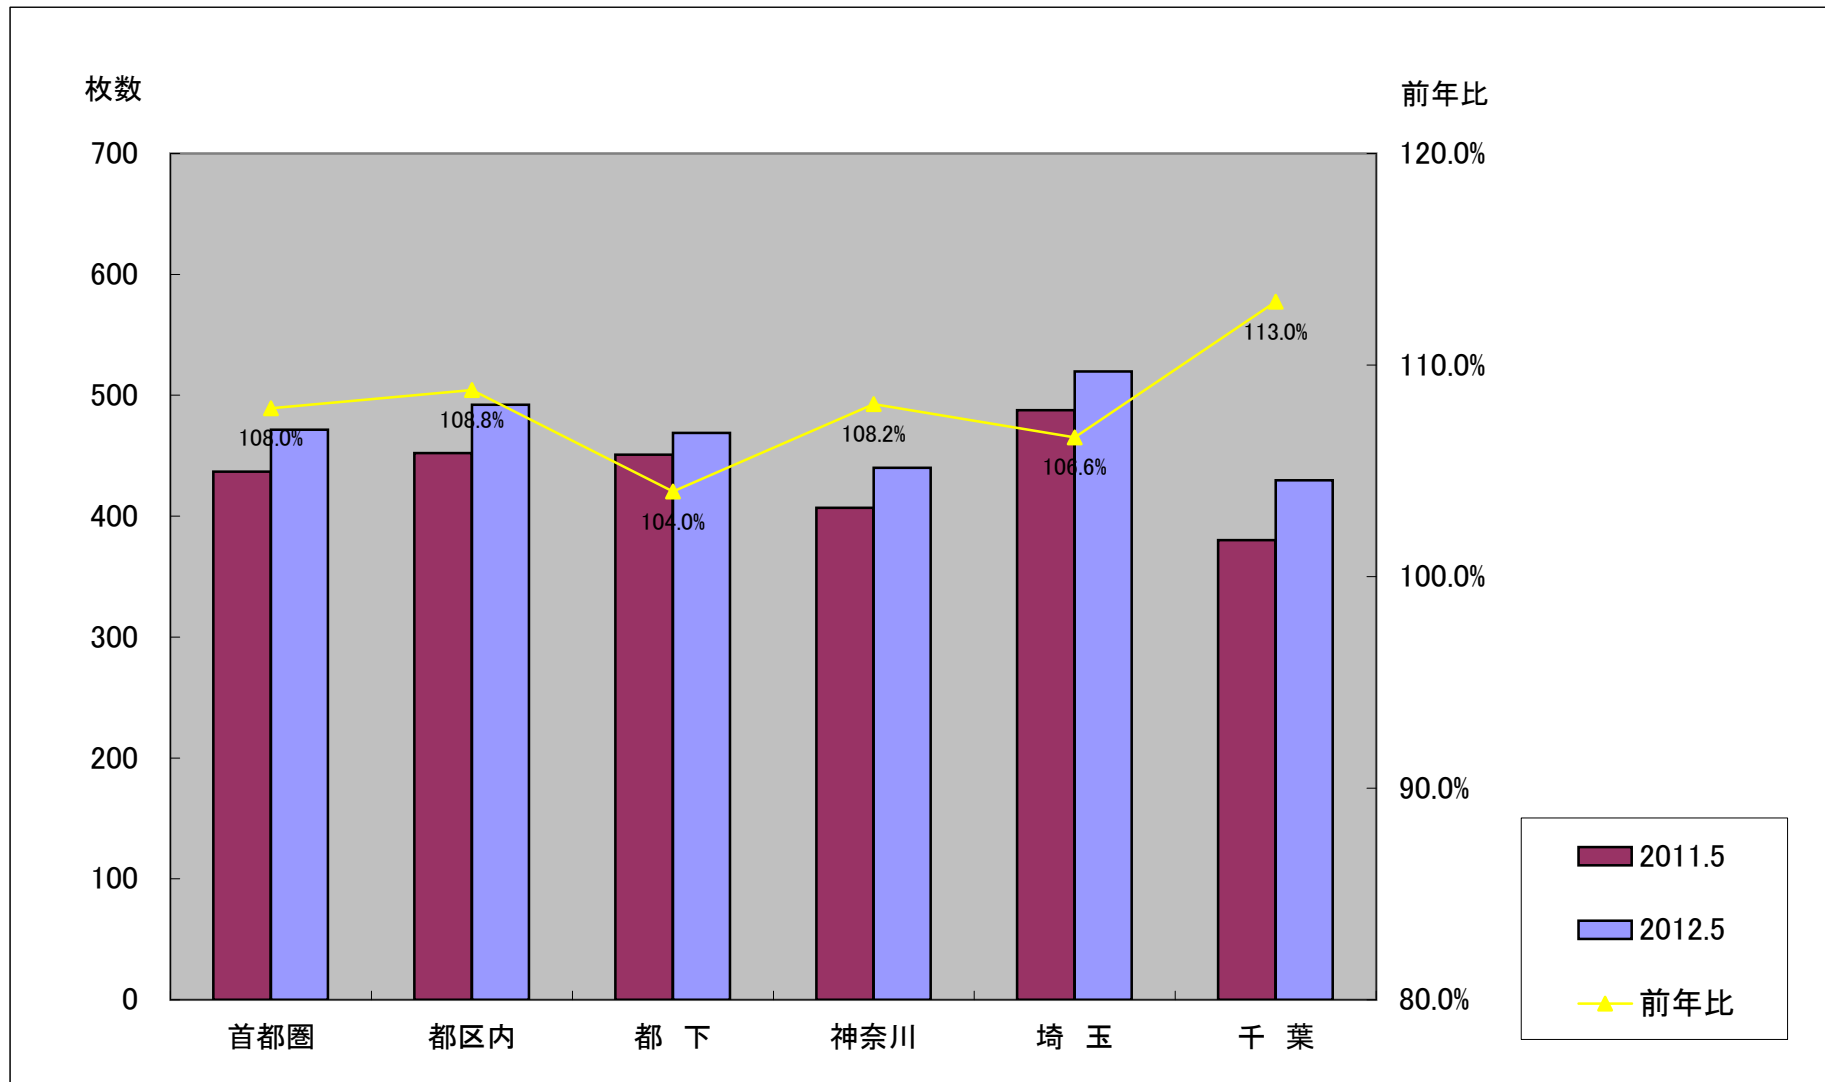

# 首都圏の地区別折込広告出稿データ枚数表

年・月	首都圏	都区内	都下	神奈川	埼玉	千葉
2011.5	436.7	452.3	450.9	406.9	487.6	380.3
2012.5	471.4	492.2	469.0	440.1	519.8	429.7
前年比	108.0%	108.8%	104.0%	108.2%	106.6%	113.0%

**発行日** 2012年6月18日

**制作・発行** 一般社団法人 **日本新聞折込広告業協会**