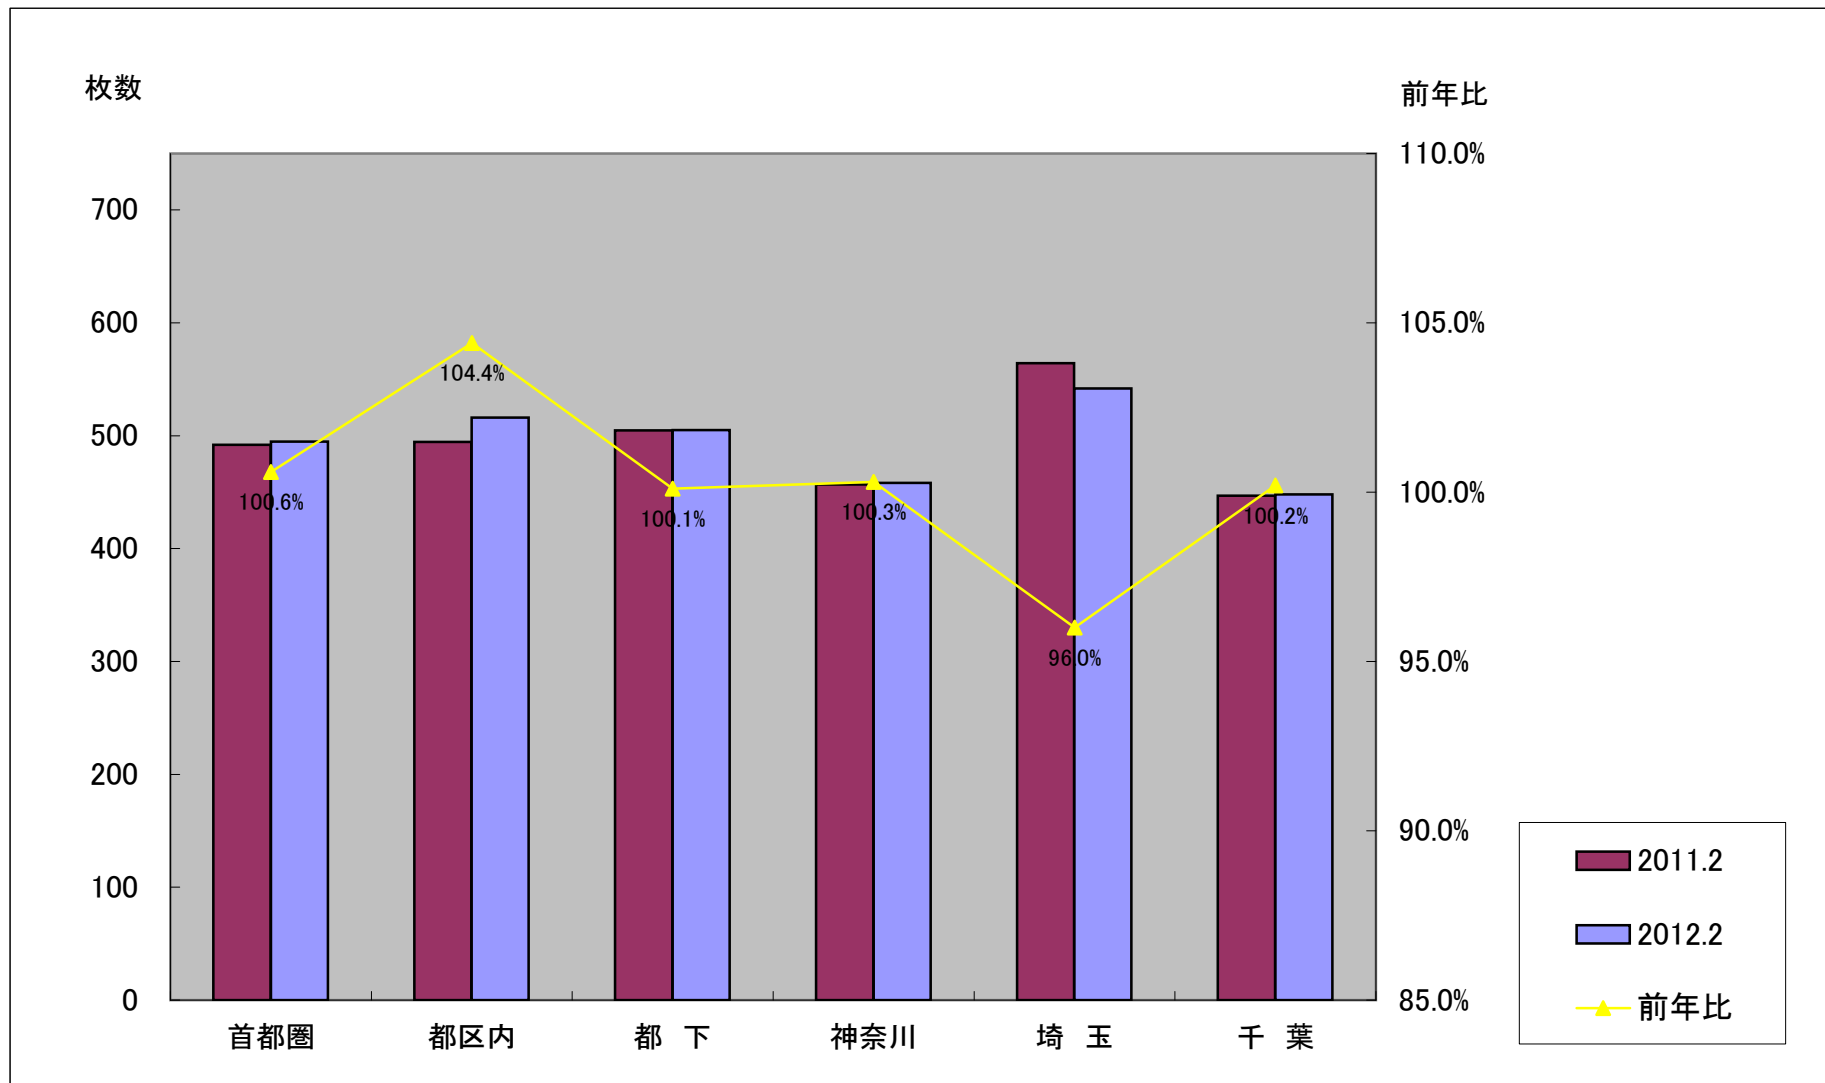

首都圏月間折込広告調査REPORT

2012年2月 〈速報版〉

J-NOA
Japan Newspaper Orikami Advertising Agencies Association

首都圏の地区別折込広告出稿データ枚数表

年・月	首都圏	都区内	都下	神奈川	埼玉	千葉
2011.2	492.1	494.5	504.6	456.7	564.3	446.9
2012.2	494.9	516.1	505.1	458.3	541.8	447.9
前年比	100.6%	104.4%	100.1%	100.3%	96.0%	100.2%