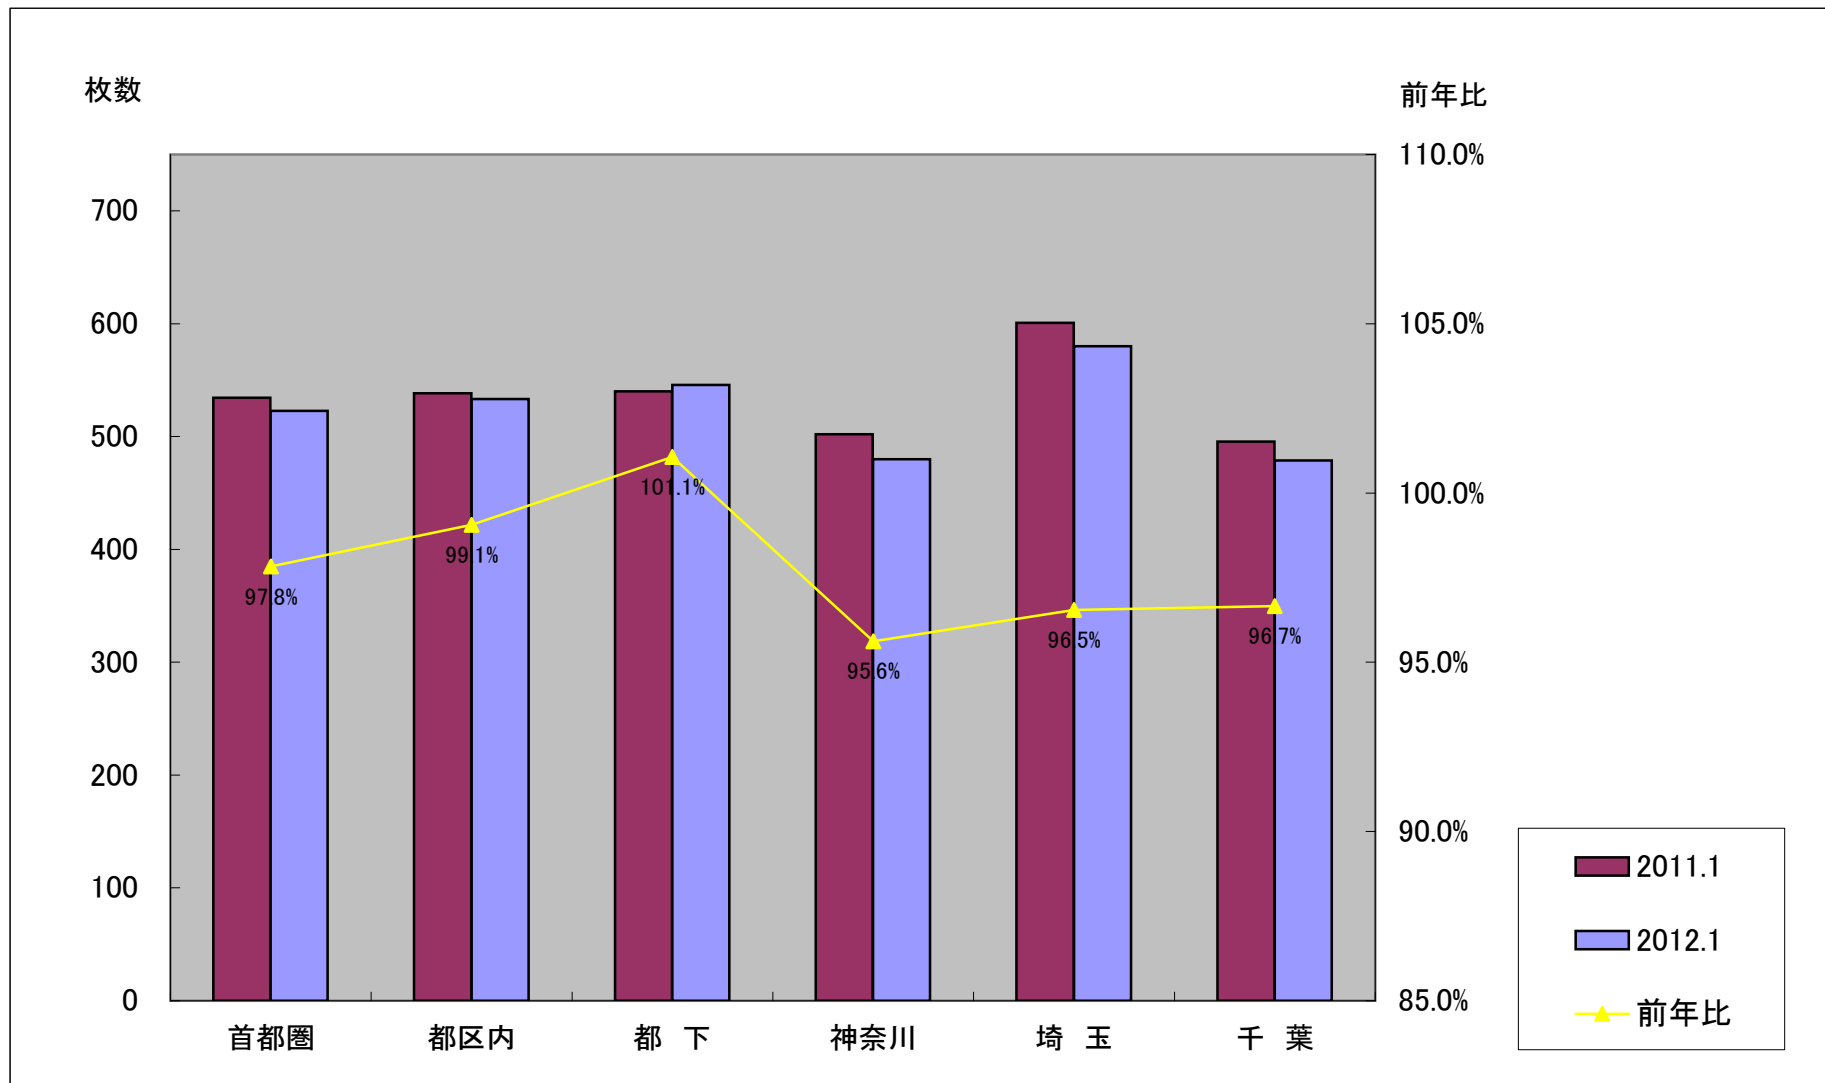

首都圏月間折込広告調査REPORT

2012年1月 〈速報版〉

J-NOA
Japan Newspaper Orikami Advertising Agencies Association

首都圏の地区別折込広告出稿データ枚数表

年・月	首都圏	都区内	都下	神奈川	埼玉	千葉
2011.1	534.4	538.4	540.0	502.0	600.9	495.4
2012.1	522.8	533.3	545.8	480.0	580.1	478.9
前年比	97.8%	99.1%	101.1%	95.6%	96.5%	96.7%