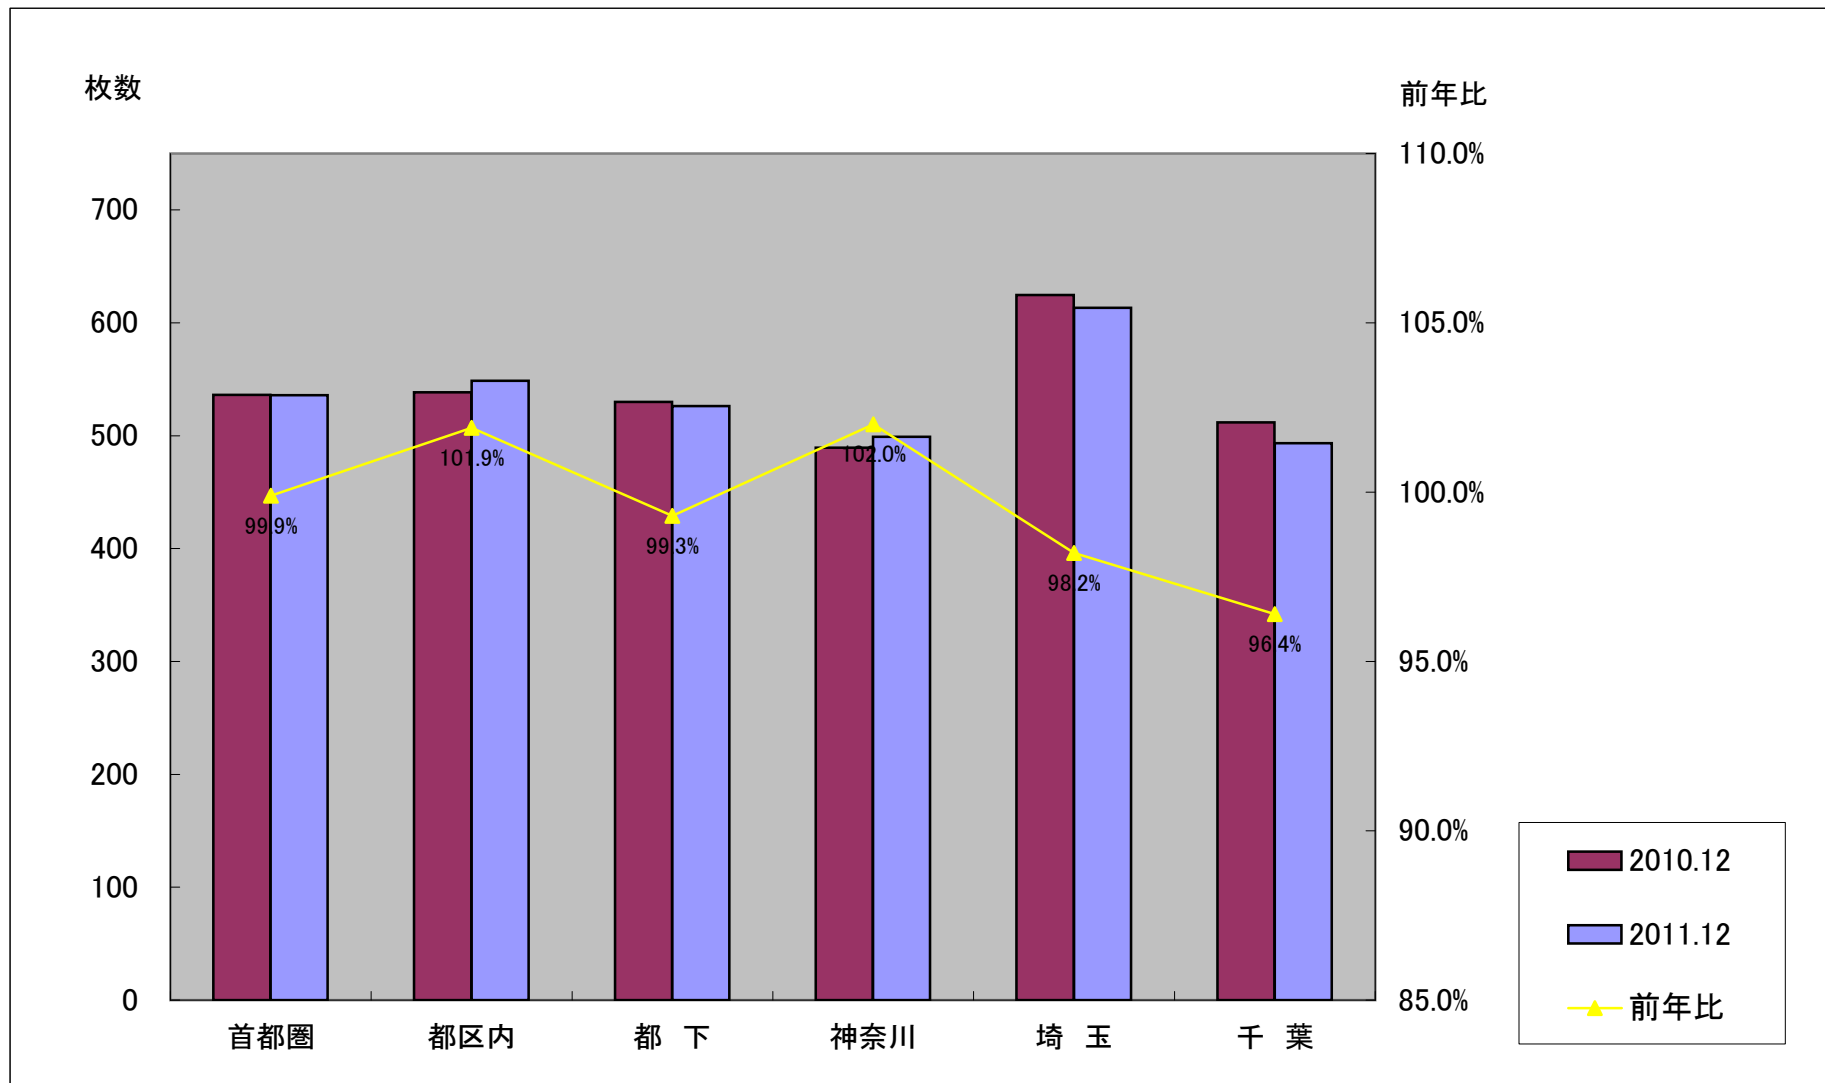

首都圏月間折込広告調査REPORT

2011年12月 〈速報版〉

J-NOA
Japan Newspaper Orikomi Advertising Agencies Association

首都圏の地区別折込広告出稿データ枚数表

年・月	首都圏	都区内	都下	神奈川	埼玉	千葉
2010.12	536.3	538.6	529.9	489.5	624.8	511.7
2011.12	536.0	548.6	526.3	499.0	613.4	493.3
前年比	99.9%	101.9%	99.3%	102.0%	98.2%	96.4%